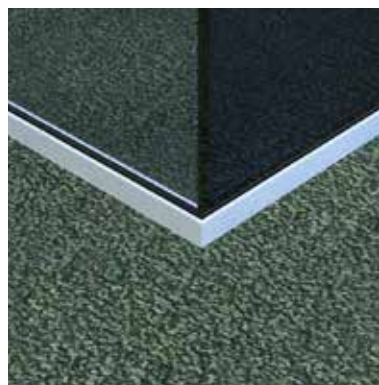

# GLASS WALL

Vägg av glas med aluminiumprofiler

## EGENSKAPER

<b>Ljud</b>	Rw 35-40 dB
<b>Brand</b>	Nej
<b>Ytskikt</b>	Glas / Aluminium
<b>Kulör</b>	Natur / svart gummi Tillval: Valfri NCS