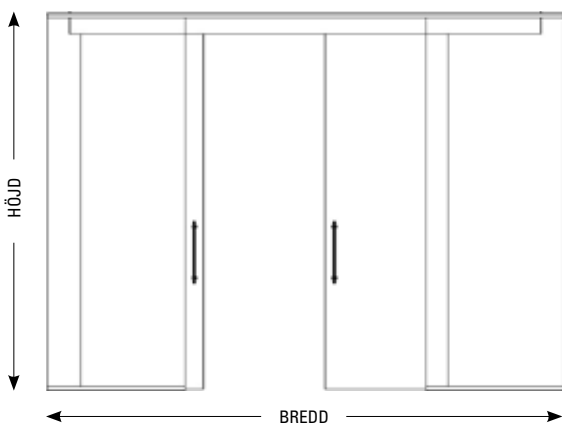

SLIDE GATE

Skjutdörr i helglas

EGENSKAPER

Helhög skjutdörr i glas som löper i skena infäst i tak. Kombineras lämpligen med Glass Wall men kan även monteras i andra väggöppningar.

Dörrblad	Glas 10 mm härdat draghantag enligt vår standard
Ljud	Oklassad
Lås	Tillval: HAWA-lås

MÅTT

Bredd	10M Tillval: Andra bredder möjliga men styrs av vikten på glaset (max 3 m2)
Höjd	Upp till 3000 mm

ANSLUTNINGAR

Tak	Skena mot tak
Mot mellanvägg	Styrning