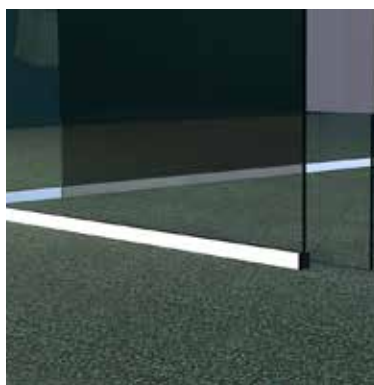

SLIDE GATE

Skjutdörr i helglas

EGENSKAPER

Helhög skjutdörr i glas som löper i skena infäst i tak. Kombineras lämpligen med Glass Wall men kan även monteras i andra väggöppningar.

Dörrblad	Glas 10 mm härdat draghantag enligt vår standard
Ljud	Oklassad
Lås	Tillval: HAWA-lås

MÅTT

Bredd	10M Tillval: Andra bredder möjliga men styrs av vikten på glaset (max 3 m2)
Höjd	Upp till 3000 mm

ANSLUTNINGAR

Tak	Skena mot tak
Mot mellanvägg	Styrning