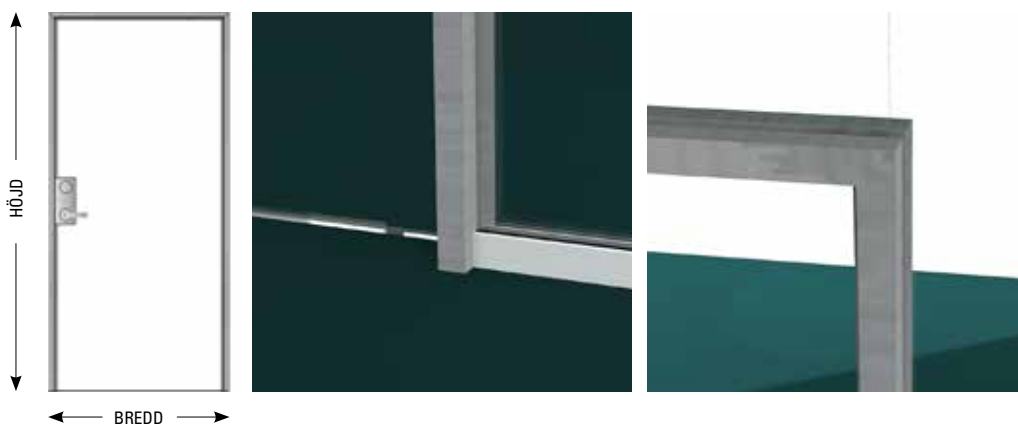

# SLIM GATE

Helglasdörr med karm

## EGENSKAPER

<b>Dörrblad</b>	Glas 10 mm härdat
<b>Ytskikt</b>	Naturanodiserad aluminium Tillval: Valfri NCS-kulör
<b>Ljud</b>	R'w 30 dB (med tröskel) Rw = 34 dB Tillval: Högre ljudreduktion
<b>Lås</b>	50-565
<b>Tröskel</b>	Utan Tillval: Aluminium Mekanisk tröskel
<b>Luft Elinstallationer</b>	Nej Ej för elinstallation eller karmöverföring

## MÅTT

<b>Bredd</b>	1015 (10M) Tillval: 7-9 M
<b>Höjd</b>	Överkant 2095 mm Tillval: Även valfri höjd upp till 2300 mm
<b>Karmdjup</b>	50 mm

## ANSLUTNINGAR

<b>Tak</b>	Slim gate har anslutningar anpassade till Glass Walll
------------	---